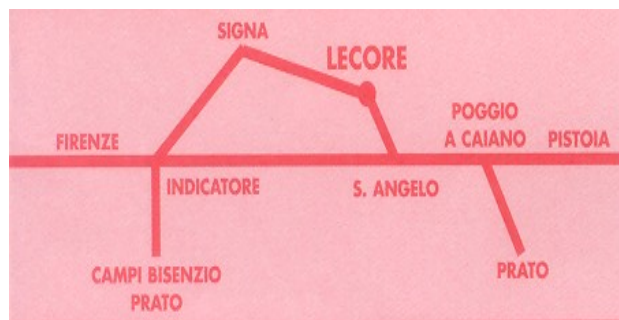

PREMIAZIONI

Veranno premiati i primi 3 di tutte le categorie
Tutti i partecipanti alle Cat. Ragazzi/e / Esordienti M/F

Alle gare saranno ammessi anche atleti tesserati CSI provenienti da fuori regione, atleti tesserati con altri enti di promozione sportiva e FIDAL nel rispetto delle normative vigente in convenzione

PARTENZA

Ore 9:00 Junior F, Senior F, Ama AF/BF, Veterani F/M, ORO M, Allievi/e	3000 m
Ore 9.30 Junior M, Senior M, Ama AM, Ama BM	5250 m
Ore 10.15 Esordienti C—M/F	150 m
A Seguire Esordienti B— M/F	500 m
Esordienti A—M/F	800 m
Ragazze, Ragazzi	1400 m
Cadetti— Cadette	1800 m

INFORMAZIONI crlecore@libero.it

Simone 3484156140
Giovanni 3476931729